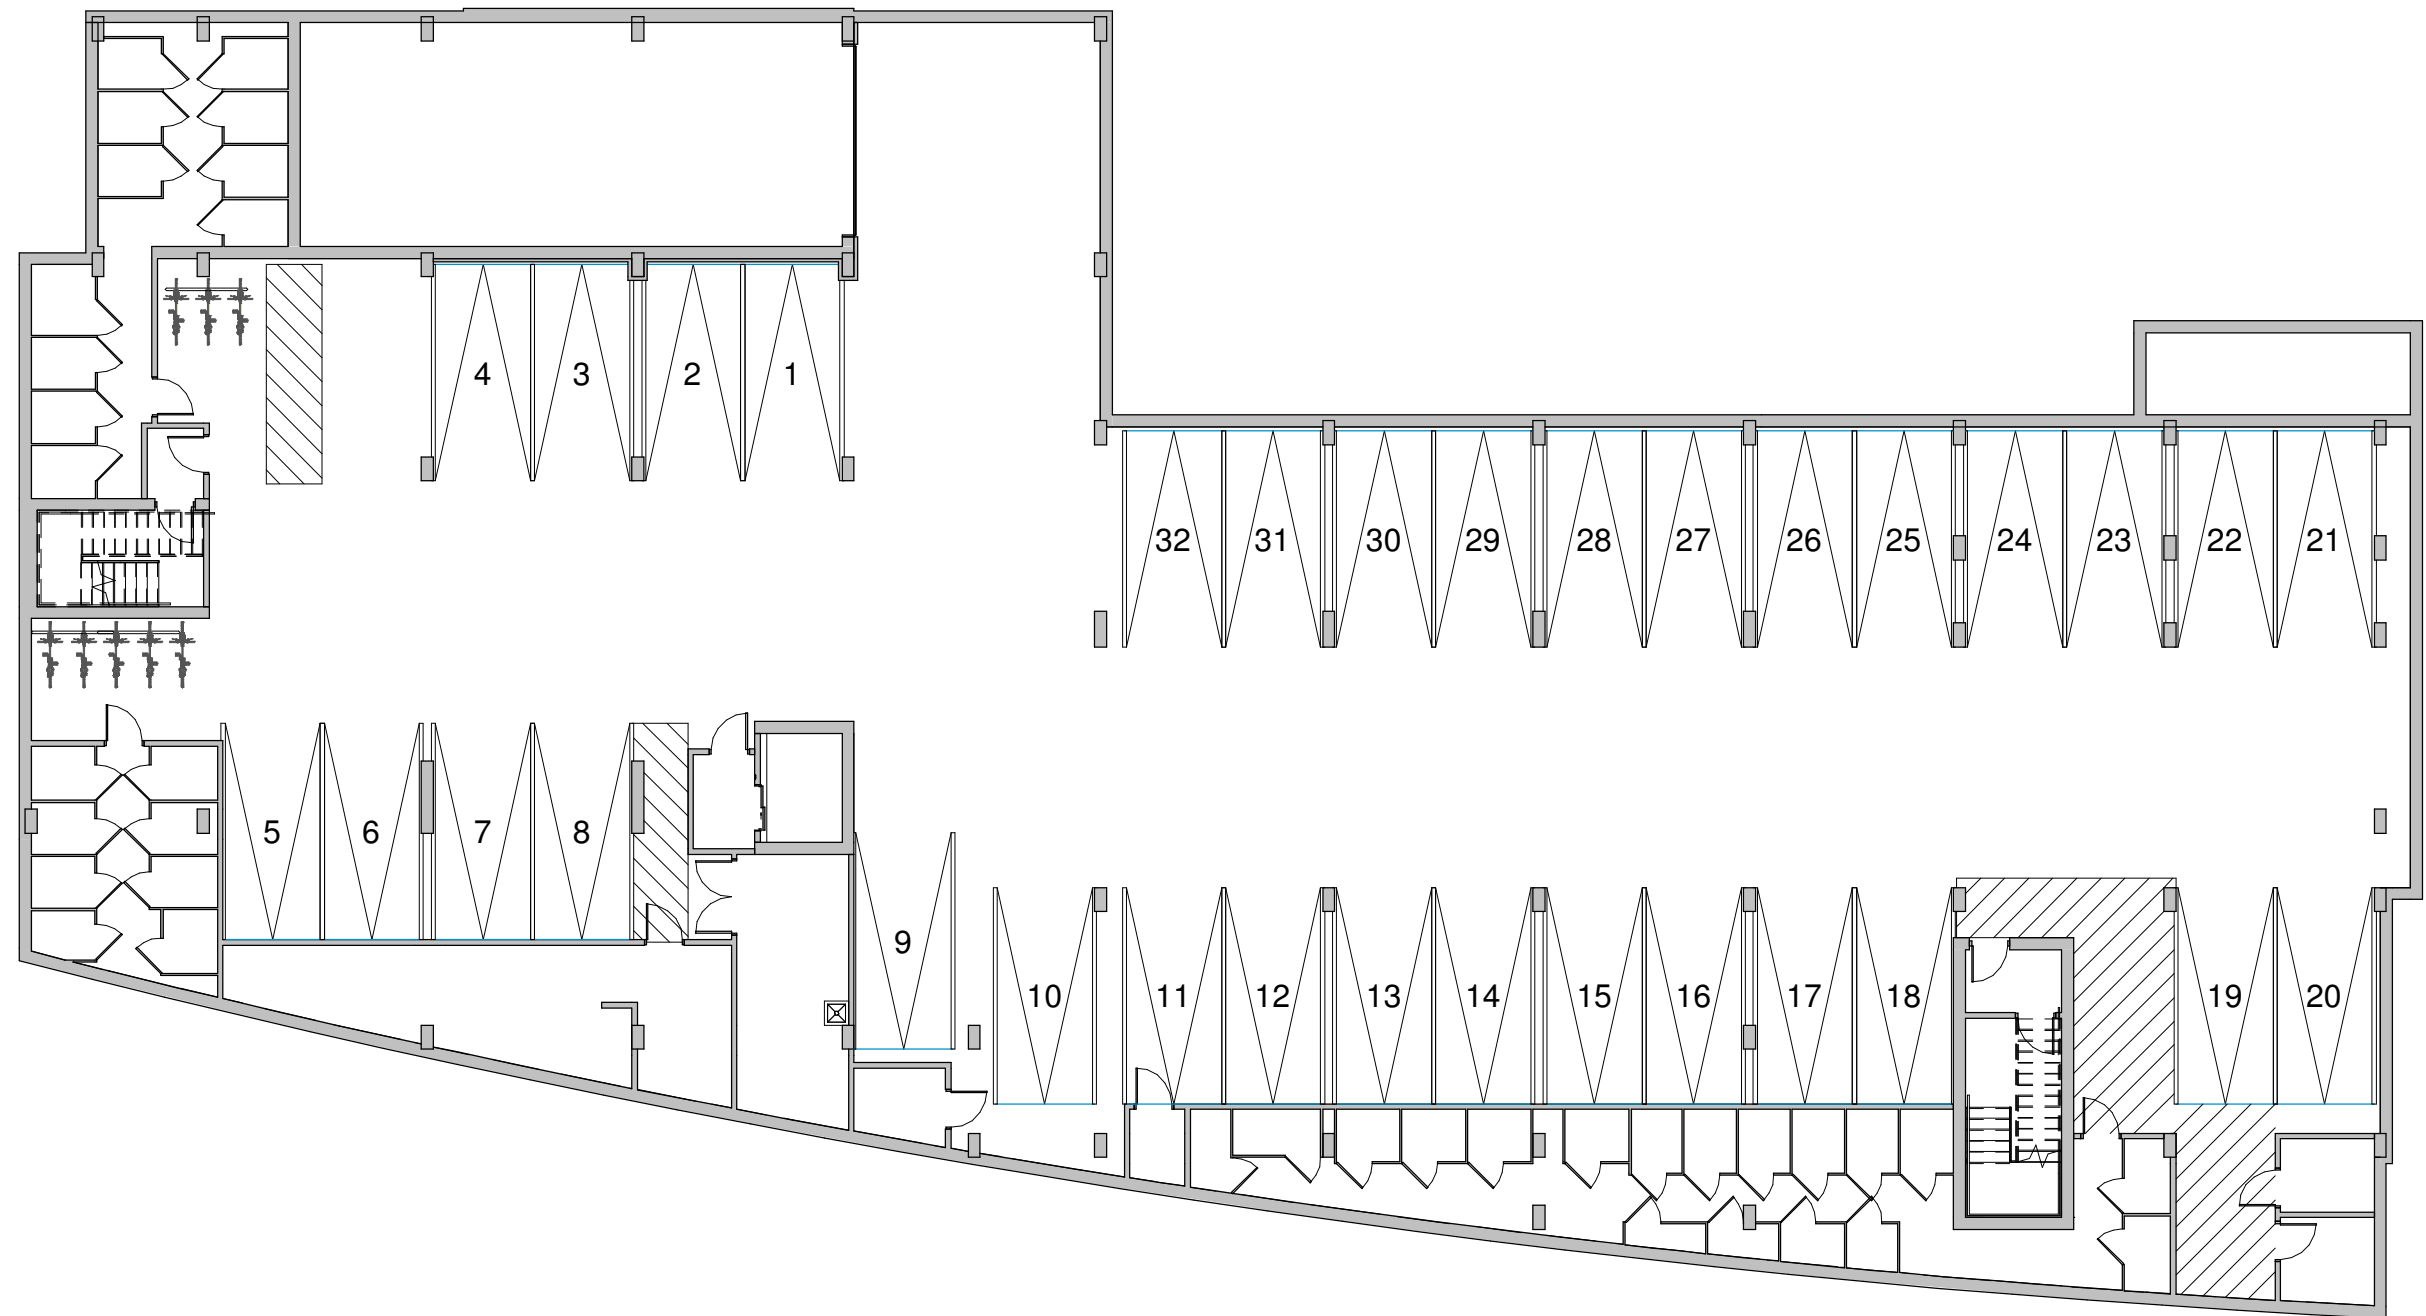

TOUR LAROCHE

CONDOS LOCATIFS

Niveau | Level

Stationnement souterrain

3 stationnements à l'extérieur

BÂTIMENTS VOISINS

RUE COUSINEAU

BOULEVARD LAURENTIEN

BOULEVARD GOUIN OUEST

TOUR LAROCHE

CONDOS LOCATIFS

Niveau | Level

1

BÂTIMENTS VOISINS

BOULEVARD GUIN OUEST

RUE COUSINEAU

BOULEVARD LAURENTIEN

TOUR LAROCHE

CONDOS LOCATIFS

Niveau | Level

2

BÂTIMENTS VOISINS

RUE COUSINEAU

BOULEVARD LAURENTIEN