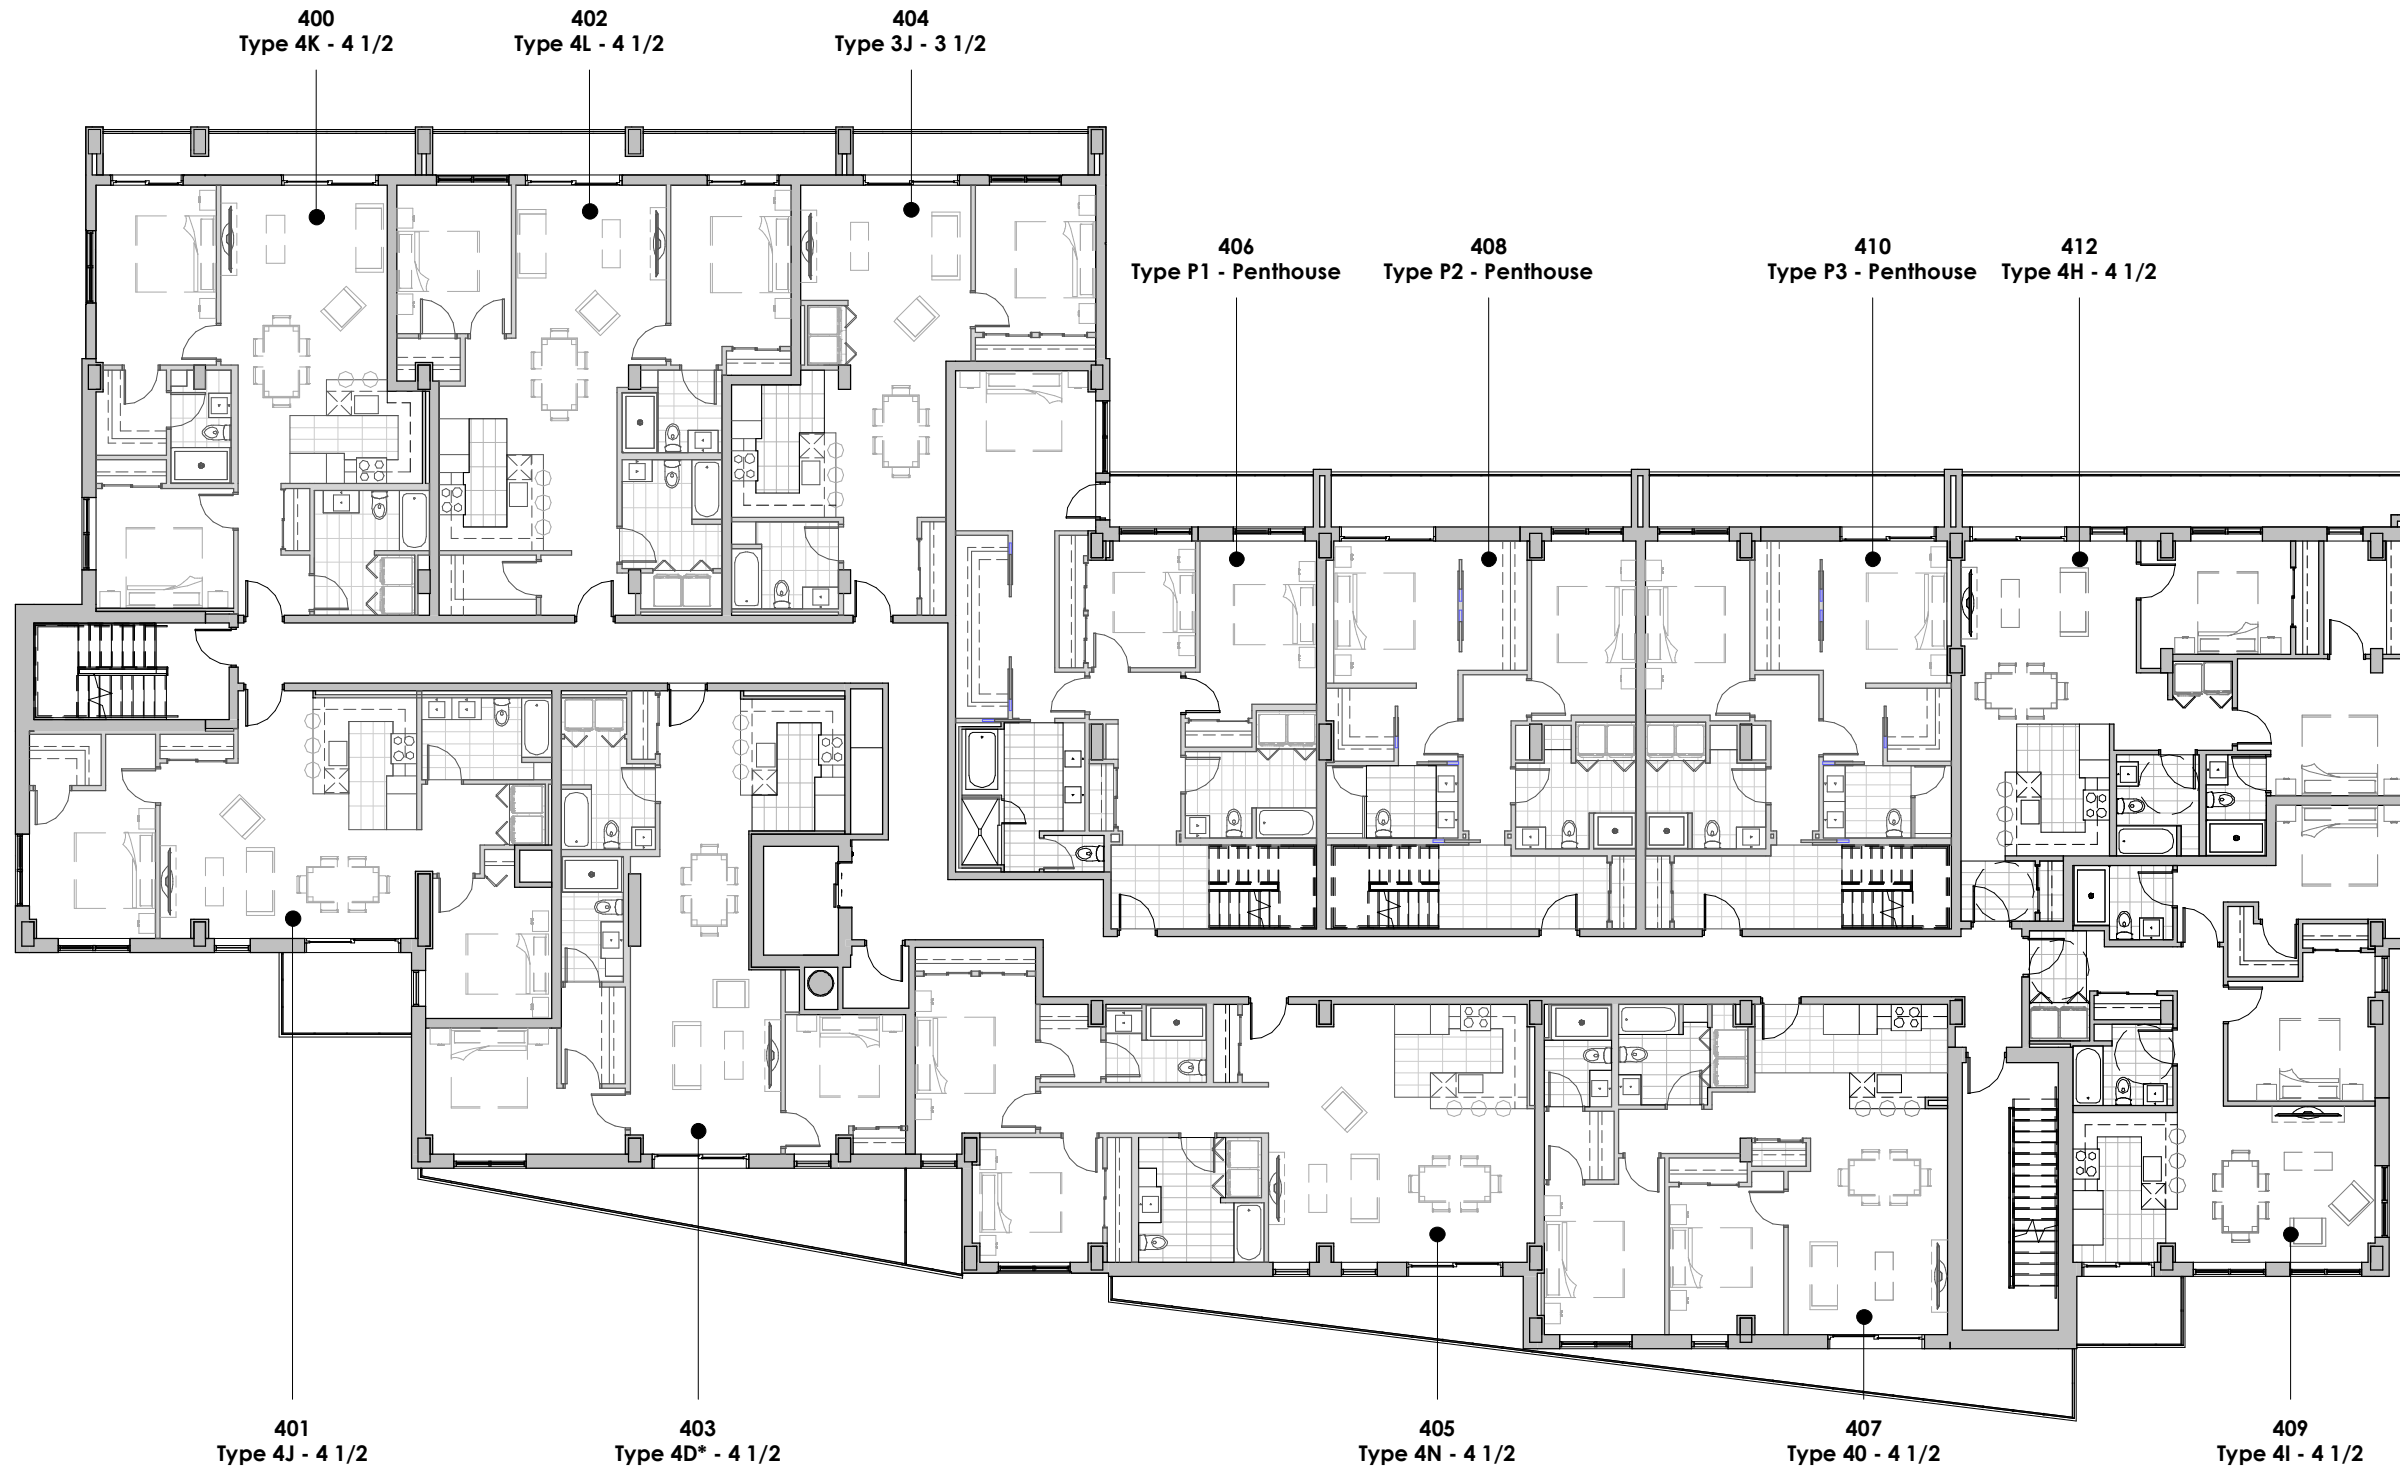

BOULEVARD GOUIN OUEST

TOUR LAROCHE

CONDOS LOCATIFS

Niveau | Level

4

BÂTIMENTS VOISINS

RUE COUSINEAU

BOULEVARD LAURENTIEN

BOULEVARD GOUIN OUEST

TOUR LAROCHE

CONDOS LOCATIFS

Niveau | Level

Mezzanine penthouse

BÂTIMENTS VOISINS

RUE COUSINEAU

BOULEVARD LAURENTIEN